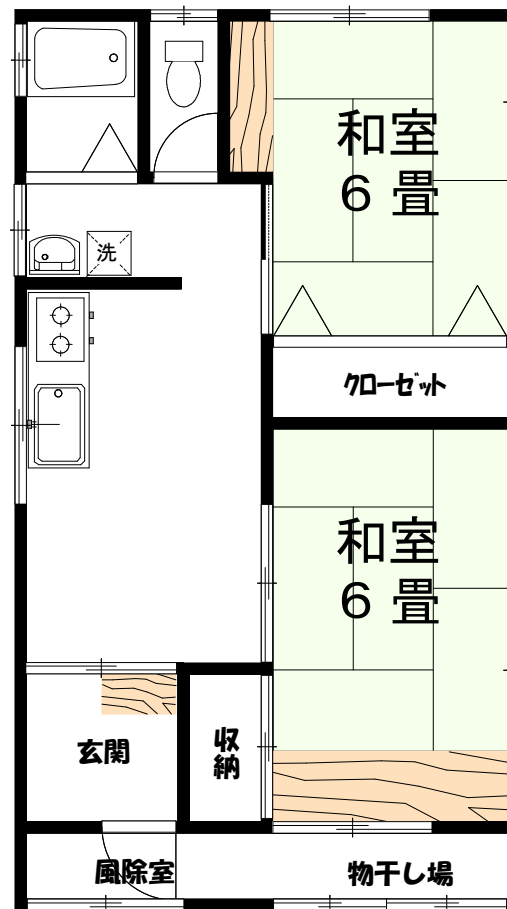

物件種目	貸家			間取タイプ	2DK		
建物名	諏訪貸家①			号室	和6・和6・DK		
所在地	山形県鶴岡市錦町5-16-1			学区	3小2中		
賃料	50,000円	周辺施設	第3小学校まで徒歩15分	AC	無		
共益費	0円	構造	木造瓦葺平屋建て	給湯	有		
町内会費	町内で集金	床面積	50.00 m²	ガス	都市	コンロ	無
敷金	100,000円	築年数	平成7年4月	シャワー	有	トイレ	有
礼金	0円	駐車場	有 2台	TVアンテナ	有	BS	無
家財保険	15,000円~/2年間	現況	空	消雪設備	有※年4000円負担		
賃貸保証	35,000円	入居日	即日入居可	物置	無		
仲介手数料 (税込)	55,000円	備考	賃貸保証要加入	洗面台	有		
諸費用合計	255,000円		消雪負担金あり	その他	取引態様 一般媒介		

現地案内図

**3小学区
物干場付平屋
消雪駐車場**