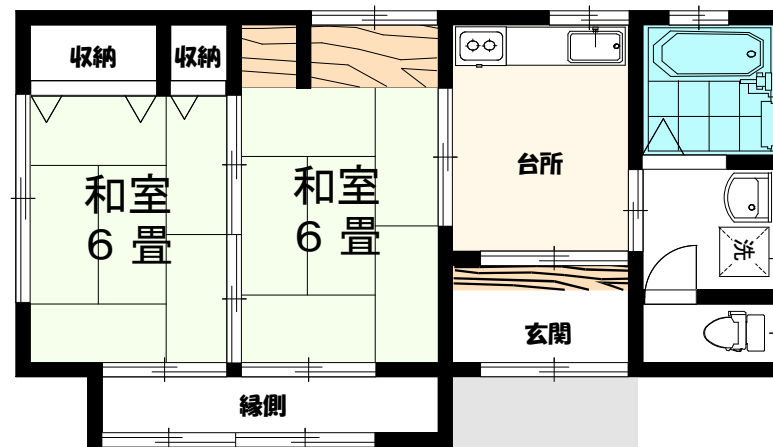

現地案内図

情報公開日 2022年7月19日

図面と相違する場合は現況を優先致します。

山形県知事(4)第2164号
小池不動産事務所
〒997-0036 鶴岡市家中新町17番2号
FAX 0235-22-7656
TEL 0235-22-7655